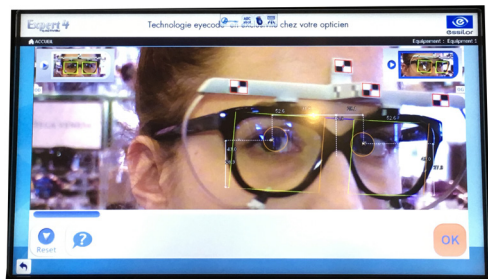

Les porteurs de ces verres bénéficient d'une vision de près encore plus étendue. Ils apportent une vision nette à plusieurs distances, entre 40 et 70 cm autour de soi, là où se concentrent les activités quotidiennes. Plus besoin de bouger la tête pour trouver la bonne zone de vision dans ses verres.

**Chez Meyrowitz, l'équipe d'opticiens suit
l'évolution des verres progressifs depuis
leur existence (il y a 60 ans).**

Le savoir-faire est garanti !

**Des mesures électroniques, via la borne
ACTIVISU®, viennent compléter les mesures
manuelles pour plus de précision.**

Chez Meyrowitz, on peut aussi combiner ces verres avec l'adaptation solaire Transitions® ou bien les filtres contre la lumière bleue des écrans.

Prises de mesures électroniques à l'aide du dispositif ACTIVISU®, permettant la reconstruction 3D de la position de la monture, des yeux et du visage avec une précision au dixième de millimètre près.