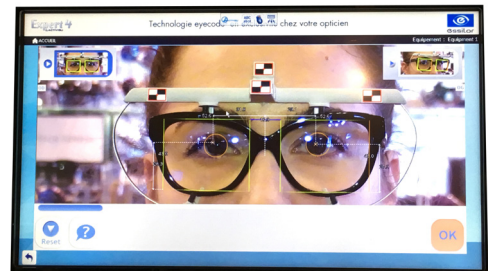

Les porteurs de ces verres bénéficient d'une vision de près encore plus étendue. Ils apportent une vision nette à plusieurs distances, entre 40 et 70 cm autour de soi, là où se concentrent les activités quotidiennes. Plus besoin de bouger la tête pour trouver la bonne zone de vision dans ses verres.

**Chez Meyrowitz, l'équipe d'opticiens suit
l'évolution des verres progressifs depuis
leur existence (il y a 60 ans).**

Le savoir-faire est garanti !

**Des mesures électroniques, via la borne
ACTIVISU®, viennent compléter les mesures
manuelles pour plus de précision.**

Chez Meyrowitz, on peut aussi combiner ces verres avec l'adaptation solaire Transitions® ou bien les filtres contre la lumière bleue des écrans.

Prises de mesures électroniques à l'aide du dispositif ACTIVISU®, permettant la reconstruction 3D de la position de la monture, des yeux et du visage avec une précision au dixième de millimètre près.